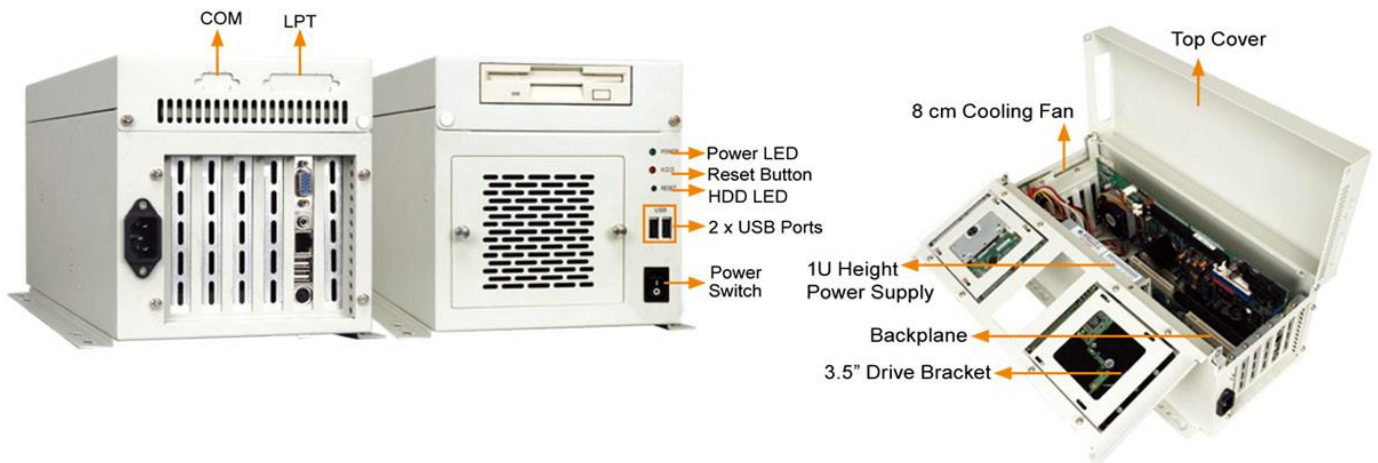

# Shoebox / OIC-S106GIE

Gabinete Compacto para PC Industrial

*O Shoebox é um computador industrial que aceita placas CPUs no formato full size. A solução completa propicia um alto MTBF, sendo ideal para montagem no interior de máquinas ou cabines de pedágio.*

## Características:

- Chassis metálico para montagem desktop ou wall-mount;
- Utiliza backplane passivo que aceita CPU full size (4x slots PCI, 1x slot ISA 2x CPU);
- 2x Interfaces USB no frontal;
- Filtros de ar removíveis e sistema antivibração;
- Leds de indicação do funcionamento no frontal;
- Disponível 1 baía de 3½”;
- Temperatura de operação: 0~50°C;
- Disponível furação para conector de saída serial e paralela;
- Fonte de alimentação 100~240VAC com MTBF de 100.000 horas;
- (Opcional fonte de alimentação DC-DC).

## Especificações:

◆ Construction	Heavy duty metal
◆ SBC Form Factor	Full-size, slot CPU card
◆ Drive Bays	1 x front-accessible 3.5"
	1 x 3.5" HDD
◆ Cooling Fans	1 x 8 cm
◆ I/O Ports	2 x USB
◆ I/O Openings	1 x COM, 1 x LPT
◆ Expansion Slots	6 slots
◆ Indicators	Power, HDD
◆ Buttons	Power switch, reset
◆ Operating Temperature	0°C~50°C
◆ Operation Humidity	10% ~ 90%
◆ Color	W: White
◆ Weight (Net/Gross)	5.2 kg / 7.8 kg
◆ Dimensions (DxWxH)	400 mm x 166 mm x 175.5 mm

# Shoebox / OIC-S106GIE

Gabinete Compacto para PC Industrial